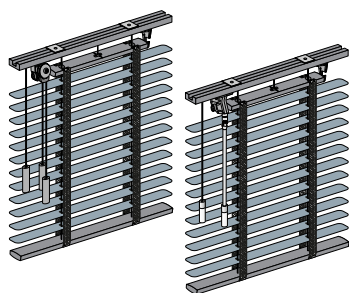

Informacje

- 1 Standardowym sposobem montażu jest wieszak twist uniwersalny. Ilość wieszaków jaką otrzymasz w komplecie będzie dopasowana do szerokości i wagi żaluzji. Możesz zmienić uchwyt montażowy na inny, dokonując wyboru w formularzu zamówieniowym.
- 2 Szerokością zamówieniową jest szerokość całkowita żaluzji. Wysokość żaluzji mierzona jest **w pozycji zamkniętej**.
- 3 Dopuszczalne są nieznaczne różnice w odcieniach i fakturze pomiędzy poszczególnymi lamelami.
- 4 Przeciętna waga 1m² żaluzji drewnianych 50 mm wynosi około 2 kg. (lamelę z kolekcji Rustic około 3 kg.).
- 5 Standardowo stosuje się maskownicę czołową szyny górnej, osłona typu karniszowego (z boczkami) dostępna jest za dopłatą.
- 6 Do każdego koloru lameli standardowo dopasowane są kolory szyny górnej, belki dolnej, tekstyliów oraz dzwonek obsługowych. Możliwe jest zmodyfikowanie opcji standardowej odpowiednią adnotacją w formularzu zamówieniowym (wpisując w uwagach wybraną kolorystykę i np. kształt dzwonka obsługowego).
- 7 Cennik żaluzji w systemie Retro z lamelą drewnianą 50 mm dostępny jest na stronach 18 - 19.

LAMELA ALUMINIOWA 50 mm

Żaluzje Retro

TABELA PODSTAWOWA

Podane ceny są cenami netto. Należy doliczyć VAT (23%)

Szerokość: max. 270 cm
 Wysokość: max. 300 cm
 Wersje obsługowe: sznur-sznur, sznur-pokrętło
 Mocowanie: ściana, sufit, oraz wnęka okienna.