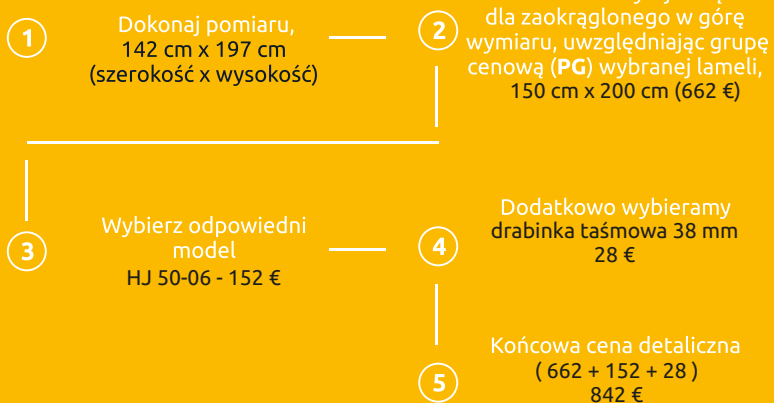

Korba
montowana na stałe

69 € /szt.

index 3285

Korba
odczepiana

145 € /szt.

Element stosowany jako mocowanie standardowe (do wyboru).

*** Dostępne kolory: biały (WE), szary (GR), brązowy (BR), czarny (SH), grafitowy (AN), beżowy (BE)

* Kolory taśmek dostępne są w Katalogu Żaluzji Poziomych
** Dostępne kolory: biały (WE), szary (GR), brązowy (BR), czarny (SH)

ŻALUZJE DREWNIANE 50 mm

Wycena krok po kroku

Na potrzeby kalkulacji przyjęliśmy następujące parametry:
Wymiary - 142 cm x 197 cm
Model - HJ 50-06 (sznur bezkońcowy)
Lamela - 0-5125 (PG:0)
Dodatki - drabinka taśmowa 38 mm