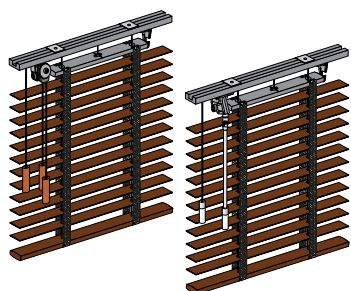

LAMELA DREWNIANA 50 mm

Żaluzje Retro

TABELA PODSTAWOWA

Podane ceny są cenami netto. Należy doliczyć VAT (23%)

1. Szerokość: * max. 240 - 270 cm (w zależności od wybranej lameli)
   Wysokość: * max. 300 cm
   Wersje obsługowe: sznur-sznur, sznur-pokrętło
   Mocowanie: ściana, sufit, oraz wnęka okienna.

SZEROKOŚĆ

* w zależności od wybranego typu lameli.