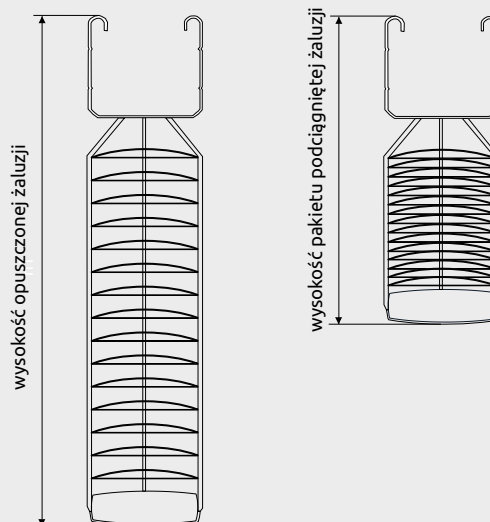

Korba
montowana na stałe

69 € /szt.

index 3285

Korba
odczepiana

145 € /szt.

Element stosowany jako mocowanie standardowe (do wyboru).

PAKIETY ŻALUZJI CO TO TAKIEGO?

Poniżej przedstawiamy tabele, które określają wysokość pakietu podciągniętej żaluzji. Podane wartości z podziałem na rodzaj drabinki: sznurkowa, bądź taśmowa. Należy je uwzględnić w sytuacji montażu żaluzji nad oknem w pełni otwieranym, lub drzwiami balkonowymi. Nie ma jednego sugerowanego rozmiaru nadproża i jego wysokość wynika z pierwotnych założeń projektantów. Dlatego, aby uniknąć sytuacji, w której zamontowana żaluzja ograniczy otwieralność skrzydeł okiennych/balkonowych, należy koniecznie skorzystać z poniższych tabel. W przypadku żaluzji RETRO obowiązuje oddzielna tabela.

ŻALUZJE ALUMINIOWE

ŻALUZJE ALUMINIOWE 25 mm

WYSOKOŚĆ ŻALUZJI	WYSOKOŚĆ PAKIETU [CM] *	
	DRABINKA SZNURKOWA	DRABINKA TAŚMOWA
50	8 cm	9 cm
100	9 cm	10 cm
150	10 cm	11 cm
200	11 cm	13 cm
250	12 cm	15 cm
300	13 cm	17 cm