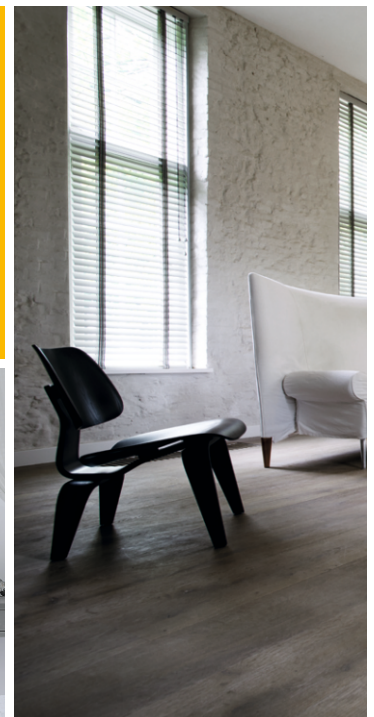

**LÖSUNGEN
AN IHRE
BEDÜRFNISSE
ANGEPASST!**

TAG-UND-NACHT-ROLLOS

Tag- und Nacht-Rollos, sogenannte Duo-Rollos, ermöglichen aufgrund von parallel verlaufenden, unterschiedlich durchsichtigen Stoffbahnen eine variable Regulierung des Lichteinfalls zwecks teilweisem oder vollständigen Sichtschutz oder auch Verdunkelung. Sie sind eine ausgezeichnete Alternative für horizontale Jalousien, die den Räumen einen modernen Stil verleihen. Unser Angebot umfasst 180 Textilien im freihängenden System.

**IDEALE
VERBINDUNG**

MODERN
UND ÄSTHETISCH

HORIZONTALE JALOUSIEN

Die Konstruktion ermöglicht sowohl das Öffnen und Schließen der Jalousien als auch die Einstellung der horizontalen Lamellen in einem beliebigen Winkel. Die Verbindung von drei Breiterevarianten der Lamellen (16 mm, 25 mm, 50 mm) bietet die beste Möglichkeit zur Regulierung des Lichteinflusses von allen auf dem Markt erhältlichen Fensterschutztypen. Aluminium, natürliches Holz und Bambus verleihen dem Raum jeweils einen ganz unterschiedlichen Charakter – vom modernen bis zum klassischen und stilvollen Charakter. Als eine der wenigen Firmen bieten wir Holzjalousien im RETRO-Stil an.

**HOLZ- UND
ALUMINIUM-
JALOUSIEN**

VERTIKALE JALOUSIEN

Vertikale Jalousien sind eine Art von vertikalen Fenstervorhängen. Das DECOMATIC®-System besitzt eine Option zur Regulierung des Lichteinflusses dank der Umdrehungsfunktion der vertikalen Materialstreifen. Es besteht auch die Möglichkeit, verschiedene Formen anzuwenden - von rechteckigem bis hin zu geneigten oder (horizontal oder vertikal) gebogenen Schienen. Dank ihrer technischen Eigenschaften werden vertikale Jalousien oft im gewerblichen Bereich genutzt.